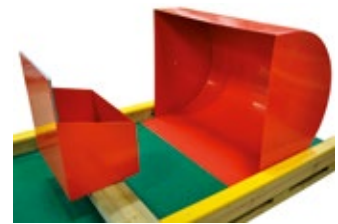

Fügen Sie Hindernisse zu Ihrer City Budget-Anlage hinzu

Machen Sie das Spiel noch spannender mit unseren beliebten Hindernissen.

City Golf Europe-Hindernisse haben unterschiedliche Themen. Sie werden farbig in rostfreiem Stahl geliefert.

Wählen Sie eine Spirale, einen Leuchtturm, einen Loop, eine Hängebrücke, einen Elefanten oder andere witzige Hindernisse, um Ihre Anlage attraktiver zu gestalten und mehr Spieler anzusprechen.

Sehen Sie alle unsere Hindernisse auf:
www.webshop.citygolf.com