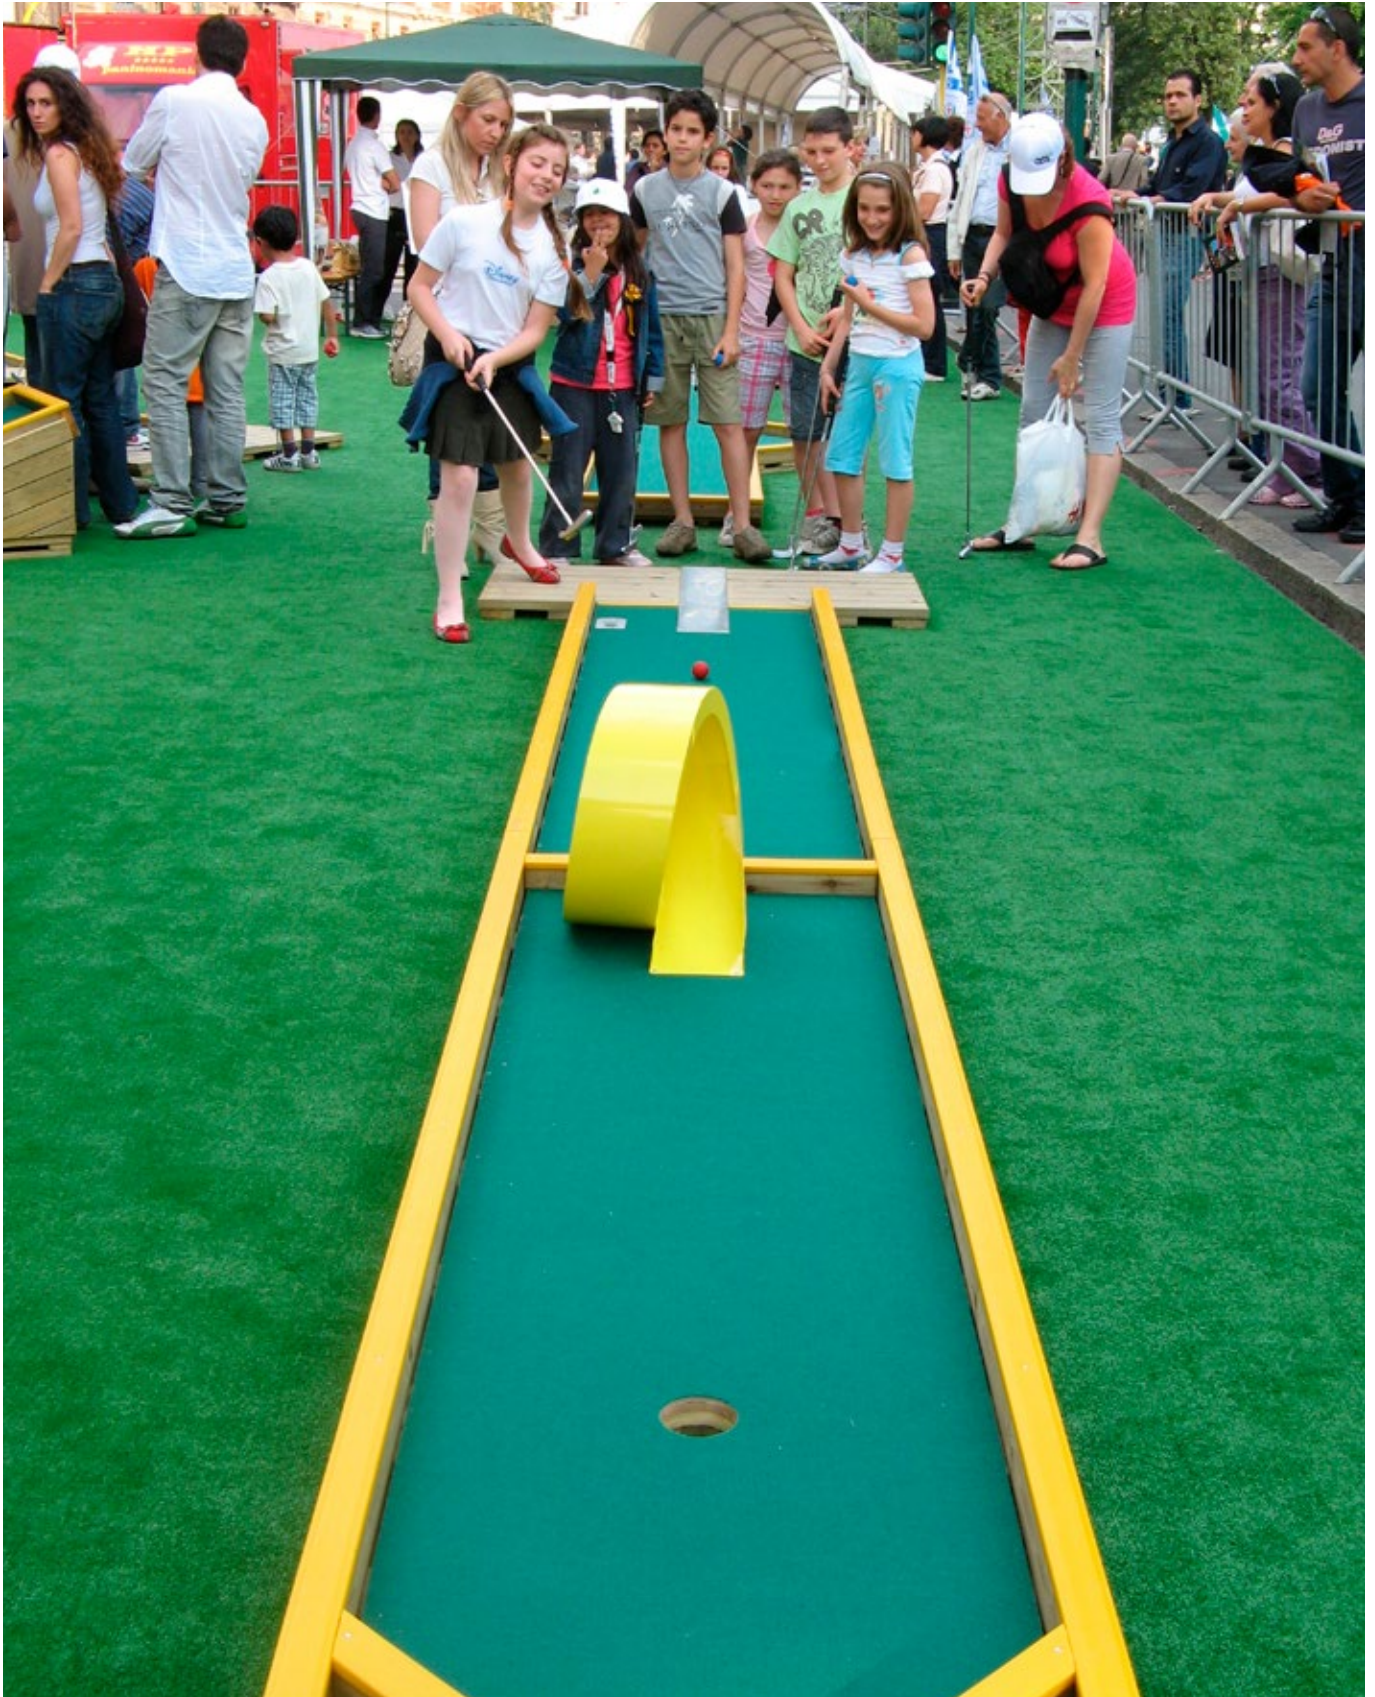

GOLF EUROPE

Ihren nächsten Händler finden Sie hier
www.citygolfeurope.de