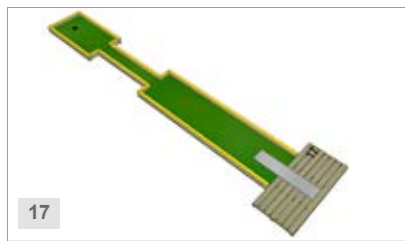

SPIELOBERFLÄCHE

Golftex- Teppich, 5 mm, UV-geschützt.

HINDERNISSE

Druckimprägniertes Holz und rost-freies Stahl.

LÄNGE UND BREITE

Länge der Bahn 4,90 - 7,05 m
Breite des "Fairways" 0,70 m
Breite des "Greens" 1,20 m
Gesamtlänge der Bahnen:
9 Löcher 58 m
12 Löcher 77 m
18 Löcher 108 m

MINIMUM AREAL

9 Löcher 200 m²

ZUBEHÖR IM PAKET

Schläger 10 Stck.
Bälle 25 Stck.
Scorekartnehalter 10 Stck.
Scorekarten 1000 Stck.

Bahnenansicht

Inspiration

Fügen Sie Hindernisse zu Ihrer City Budget Anlage hinzu