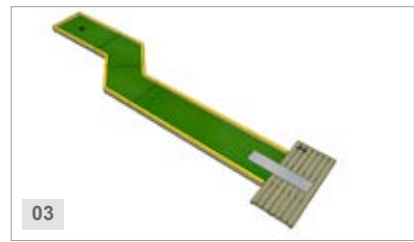

SPIELOBERFLÄCHE

Golftex- Teppich, 5 mm, UV-geschützt.

HINDERNISSE

Druckimprägniertes Holz und rost-freies Stahl.

LÄNGE UND BREITE

Länge der Bahn 4,90 - 7,05 m
Breite des "Fairways" 0,70 m
Breite des "Greens" 1,20 m
Gesamtlänge der Bahnen:
9 Löcher 58 m
12 Löcher 77 m
18 Löcher 108 m

MINIMUM AREAL

9 Löcher 200 m²

ZUBEHÖR IM PAKET

Schläger 10 Stck.
Bälle 25 Stck.
Scorekartnehalter 10 Stck.
Scorekarten 1000 Stck.

Bahnenansicht

Inspiration

Fügen Sie Hindernisse zu Ihrer City Budget Anlage hinzu