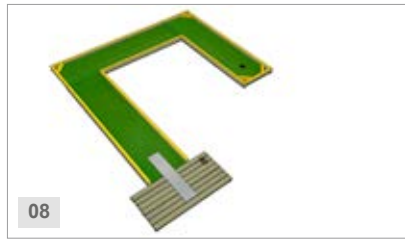

SPIELOBERFLÄCHE

Golftex- Teppich, 5 mm, UV-geschützt.

HINDERNISSE

Druckimprägniertes Holz und rost-freies Stahl.

LÄNGE UND BREITE

Länge der Bahn 4,90 - 7,05 m
Breite des "Fairways" 0,70 m
Breite des "Greens" 1,20 m
Gesamtlänge der Bahnen:
9 Löcher 58 m
12 Löcher 77 m
18 Löcher 108 m

MINIMUM AREAL

9 Löcher 200 m²

ZUBEHÖR IM PAKET

Schläger 10 Stck.
Bälle 25 Stck.
Scorekartnehalter 10 Stck.
Scorekarten 1000 Stck.

Bahnenansicht

Inspiration

Fügen Sie Hindernisse zu Ihrer City Budget Anlage hinzu