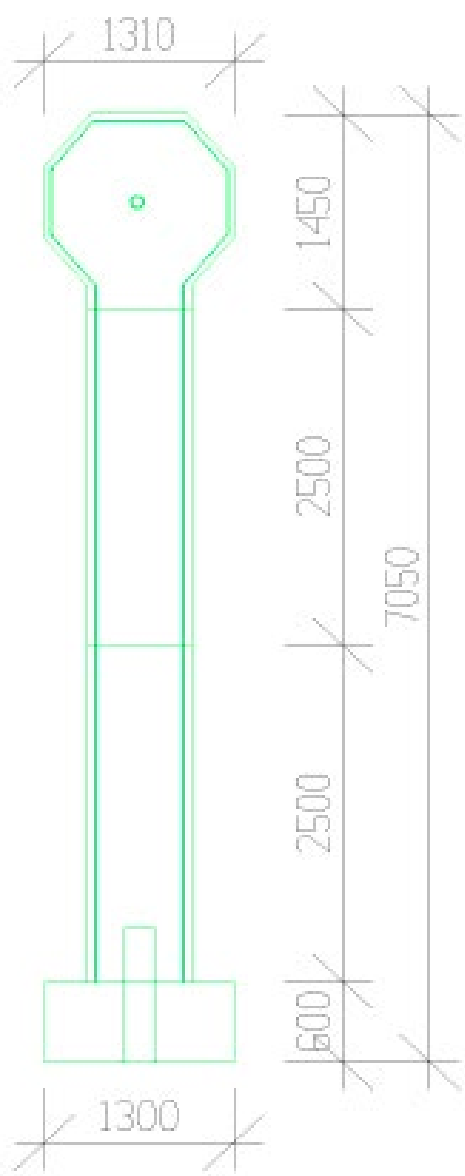

Bahnenansicht