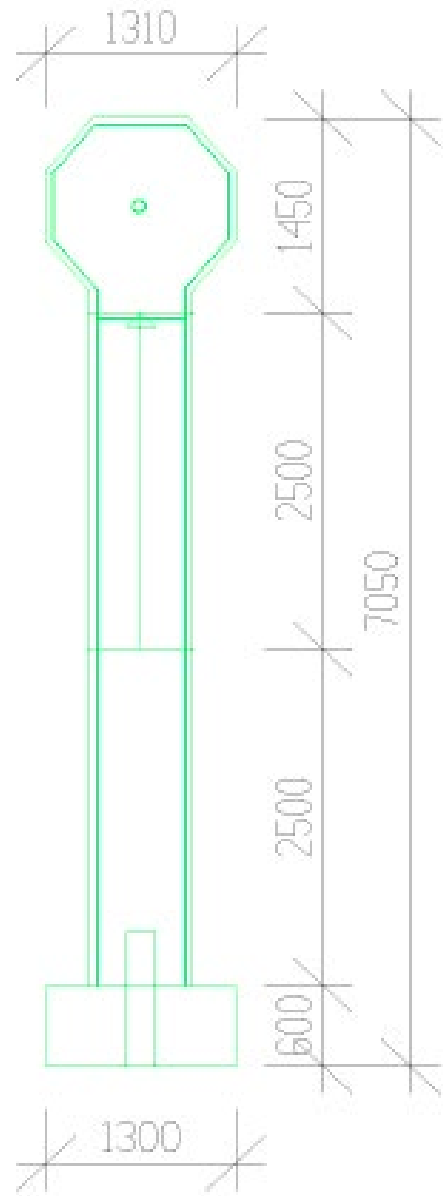

Bahnenansicht